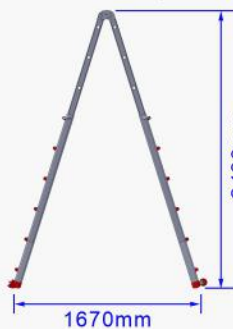

Product Ref : LYJL0406XB

Weight : 16.2kg

Unextended

Extended by... ..1 rung

...2 rung

...3 rung

...4 rung

...5 rung

Weight : 16.2kg