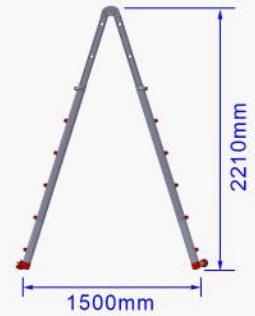

Product Ref : LYJL0406XB

Weight : 16.2kg

Unextended

Extended by... ..1 rung

...2 rung

...3 rung

...4 rung

...5 rung

Weight : 16.2kg